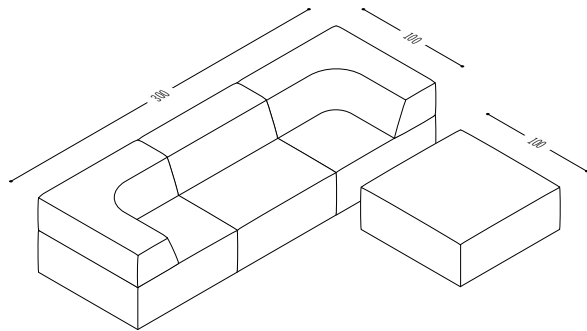

Der Grundbaustein von Trio ist genau einen Meter lang und einen Meter tief, und an ihm richten sich alle anderen Elemente aus. Ein ganz einfaches unglaublich weiches und bequemes Baukasten-System. Trio beherbergt in seinem Inneren außerdem ein richtiges Lattenrost und einen Einschlagkeder, der es ermöglicht, alle Sitzelemente abzuziehen und zu reinigen.

Trio's basic building block is one metre long and one metre deep, and all the other elements conform to this. Quite a simple, incredibly soft and comfortable building block system. Trio also has an intelligent internal construction which includes a proper slatted frame and a welting which allows removal and cleaning of the seating element.

Spezifikationen

Specifications

Rückenhalterung
Back bracket

Anbauwand
Wall unit

Schlafsofas
Sofa beds

Musterkonfigurationen
sample configurations

Planungsdaten
Planning data