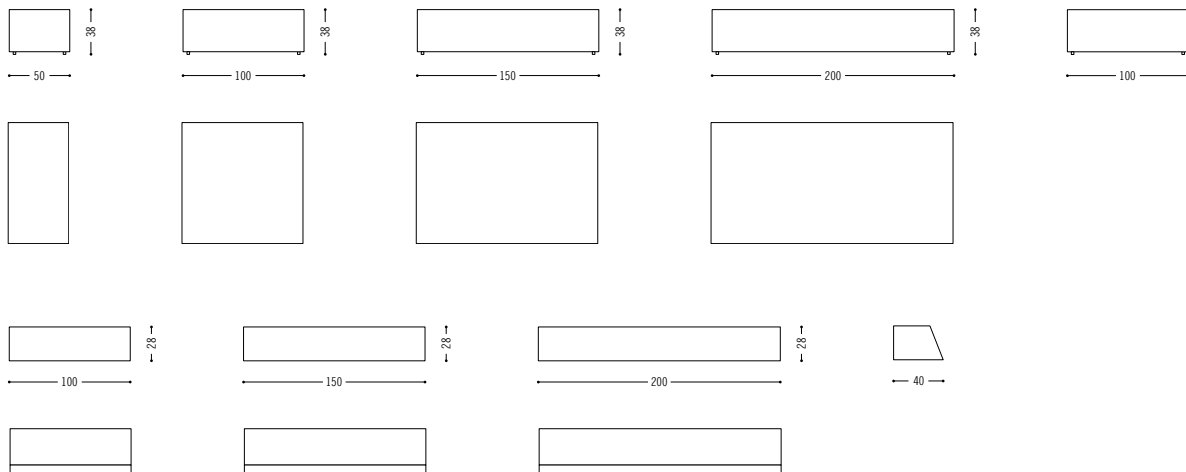

Spezifikationen

Specifications